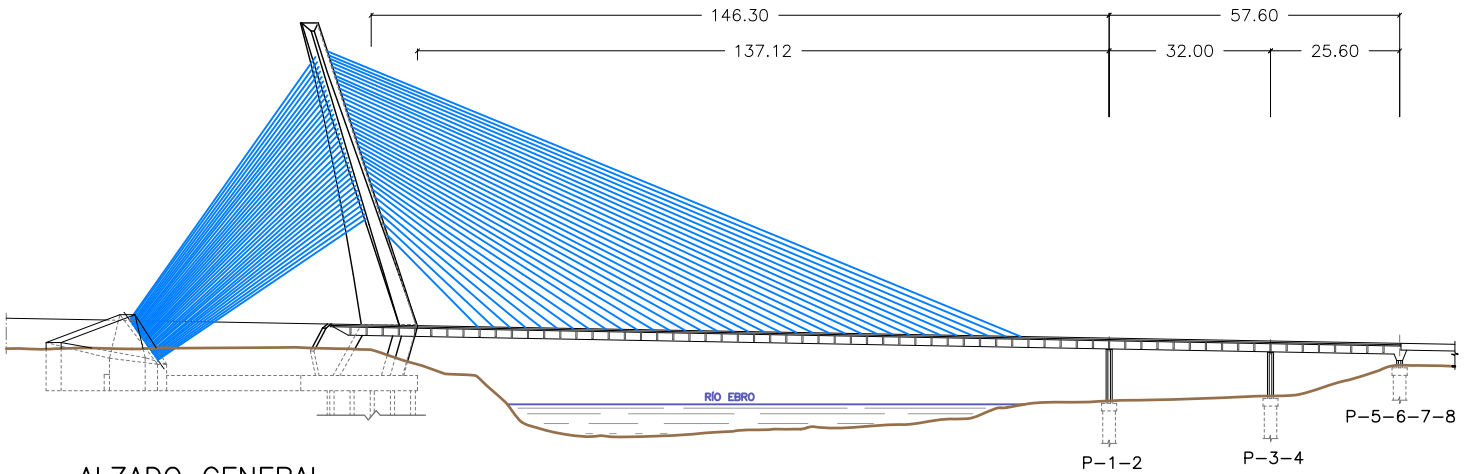

PUENTE SANCHO EL MAYOR

(NAVARRA-ESPAÑA)

ALZADO GENERAL
ESCALA 1:1500

PLANTA INFERIOR
ESCALA 1:1500

ALZADO FRONTAL POR PILA
ESCALA 1:750

SECCIÓN TRANSVERSAL
ESCALA 1:250

SITUACIÓN EN COORD. UTM
X:609705.03
Y:4669663.28