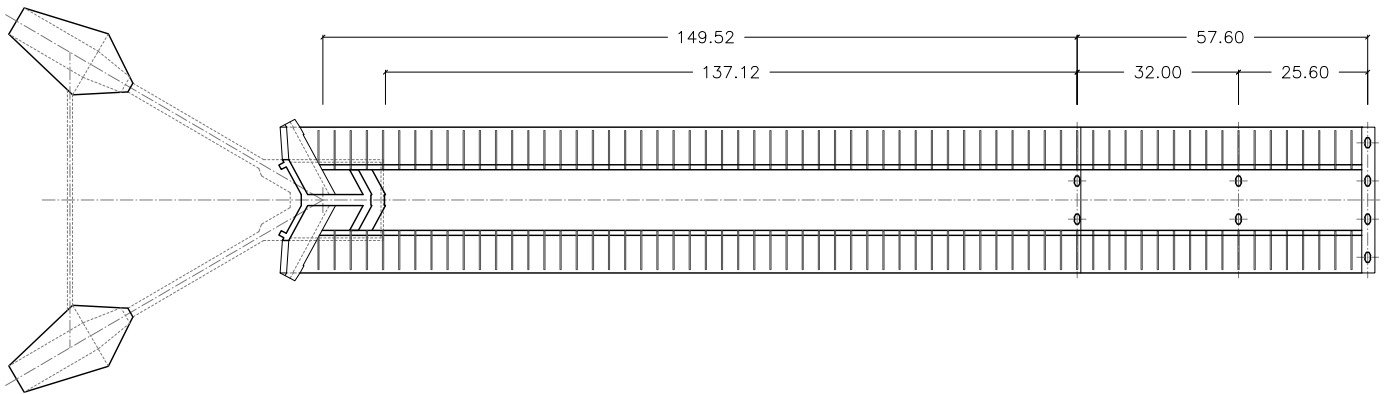

PUENTE SANCHO EL MAYOR

(NAVARRA-ESPAÑA)

ALZADO GENERAL
ESCALA 1:1500

PLANTA INFERIOR
ESCALA 1:1500

ALZADO FRONTAL POR PILA
ESCALA 1:750

SECCIÓN TRANSVERSAL
ESCALA 1:250

SITUACIÓN EN COORD. UTM
X:609705.03
Y:4669663.28