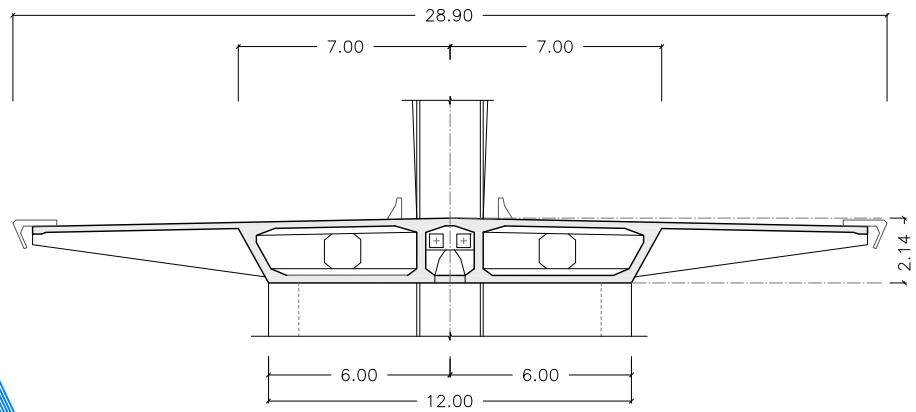

PUENTE SANCHO EL MAYOR

(NAVARRA-ESPAÑA)

ALZADO GENERAL
ESCALA 1:1500

PLANTA INFERIOR
ESCALA 1:1500

ALZADO FRONTAL POR PILA
ESCALA 1:750

SECCIÓN TRANSVERSAL
ESCALA 1:250

SITUACIÓN EN COORD. UTM
X:609705.03
Y:4669663.28