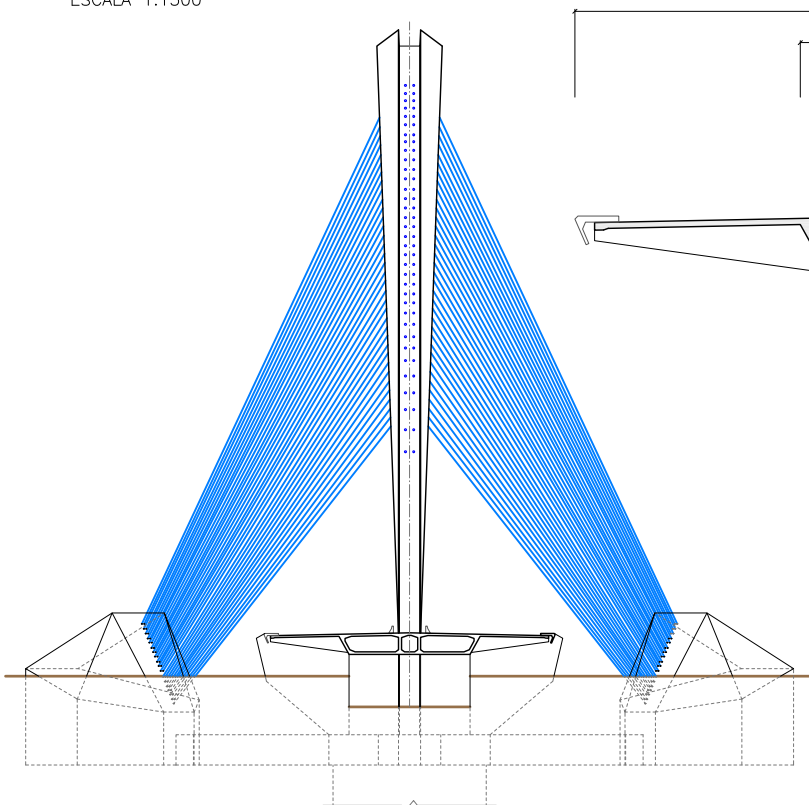

PUENTE SANCHO EL MAYOR

(NAVARRA-ESPAÑA)

ALZADO GENERAL
ESCALA 1:1500

PLANTA INFERIOR
ESCALA 1:1500

ALZADO FRONTAL POR PILA
ESCALA 1:750

SECCIÓN TRANSVERSAL
ESCALA 1:250

SITUACIÓN EN COORD. UTM
X:609705.03
Y:4669663.28